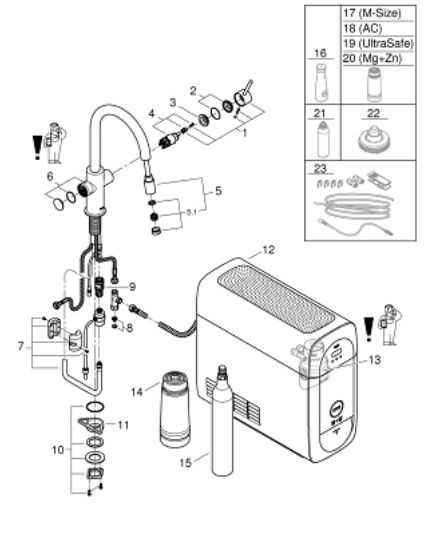

## 31 541 000 GROHE BLUE HOME C-AUSLAUF STARTER KIT MIT HERAUSZIEHBAREM MOUSSEUR/AUSLAUF

### ERSATZTEILE, September 2021 – jetzt

- 1: Hebel (Bestell-Nr. 46957000)
  - 2: Kappe (Bestell-Nr. 46581000)
  - 3: Befestigungsring (Bestell-Nr. 07419000)
  - 4: Kartusche (Bestell-Nr. 46580000)
  - 5: Spülbrause (Bestell-Nr. 48380000)
  - 5.1: Mousseur (Bestell-Nr. 48379000)
  - 6: Bedieneinheit (Bestell-Nr. 46958000)
  - 7: Schlauch für Auslaufbrausen (Bestell-Nr. 48378000)
  - 8: Sieb (Bestell-Nr. 47576000)
  - 9: Schnappkupplung (Bestell-Nr. 46315000)
  - 10: Schaftbefestigung (Bestell-Nr. 48384000)
  - 11: Stabilisierungsplatte (Bestell-Nr. 05334000)
  - 12: Kühler (Bestell-Nr. 40711001)
  - 13: Filterkopf (Bestell-Nr. 48344000)
  - 14: Filter S-Size (Bestell-Nr. 40404001)
  - 15: Starterset 425 g CO<sub>2</sub> Flaschen (4 Stück) (Bestell-Nr. 40422000)
  - 16: Glaskaraffe mit Deckelset (Bestell-Nr. 40405001)\*
  - 17: Filter M-Size (Bestell-Nr. 40430001)\*
  - 18: Aktivkohlefilter (Bestell-Nr. 40547001)\*
  - 19: UltraSafe Filter (Bestell-Nr. 40575002)\*
  - 20: Magnesium + Zink Filter (Bestell-Nr. 40691002)\*
  - 21: Reinigungskartusche (Bestell-Nr. 40434001)\*
  - 22: Adapter für Reinigungskartusche (Bestell-Nr. 40694000)\*
  - 23: Verlängerungsset (Bestell-Nr. 40843000)\*
- \*Sonderzubehör