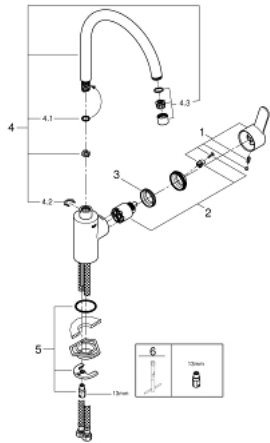

### RESERVEDELE , maj 2012 – now

- 1: Greb (Bestillingsnummer 46750000)
- 2: Patron (Bestillingsnummer 46374000)
- 3: Skrue kobling (Bestillingsnummer 46460000)
- 4: Udløb (Bestillingsnummer 13266000)
- 4.1: O-ring Ø 13,5 x Ø 2,75 til svingtud (Bestillingsnummer 0128500M)
- 4.2: Låsering (Bestillingsnummer 0485300M)
- 4.3: Perlator (Bestillingsnummer 06574000)
- 4.3: Perlator (Bestillingsnummer 13935000)
- 5: Monteringsæt til Zedra / Minta (Bestillingsnummer 46249000)
- 6: Montagenøgle til håndvask-, bidet - og batterier (Bestillingsnummer 19017000)\*