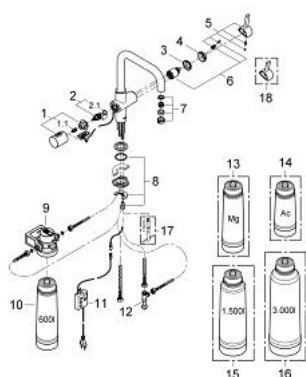

### ЗАПАСНЫЕ ЧАСТИ , июля 2013 – now

- 1: Рычаг (Spare part-nr. 46652DC0)
  - 1.1: Переходник-защелка (Spare part-nr. 0538600M)
  - 2: Вентиль (Spare part-nr. 64368000)
  - 2.1: O-кольцо Ø18,2 x Ø1,7 (Spare part-nr. 0392400M)
  - 3: Винтовая стяжка (Spare part-nr. 46460000)
  - 4: Колпак (Spare part-nr. 46116DC0)
  - 5: Рычаг (Spare part-nr. 46653DC0)
  - 6: Картридж (Spare part-nr. 46374000)
  - 7: Аэратор (Spare part-nr. 64374DC0)
  - 8: Обратное резьбовое соединение (Spare part-nr. 46249000)
  - 9: Головка фильтра (Spare part-nr. 64508001)
  - 10: Фильтр S-Size (Spare part-nr. 40404001)
  - 11: Прибор управления (Spare part-nr. 64510000)
  - 12: WAS® T-разветвление 3/8" (Spare part-nr. 41007000)
  - 13: Фильтр Магний+ (Spare part-nr. 40691001)\*
  - 14: Фильтр на основе активированного угля (Spare part-nr. 40547001)\*
  - 15: Фильтр M-Size (Spare part-nr. 40430001)\*
  - 16: Фильтр L-Size (Spare part-nr. 40412001)\*
  - 17: Монтажный ключ (Spare part-nr. 19017000)\*
  - 18: Короткий рычаг для смешанной воды (Spare part-nr. 40621000)\*
- \* Optional accessories