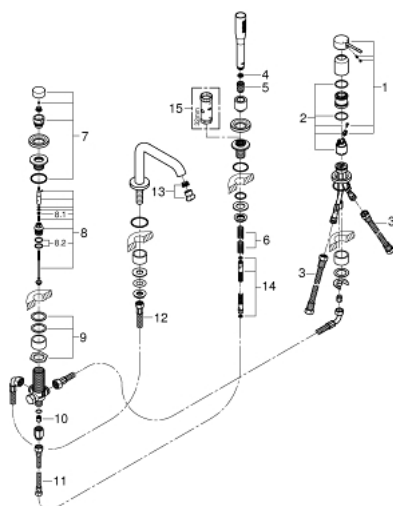

19 578 001 ESSENCE СМЕСИТЕЛЬ ОДНОРЫЧАЖНЫЙ ДЛЯ ВАННЫ НА 4 ОТВЕРСТИЯ

ЗАПАСНЫЕ ЧАСТИ , января 2014 – now

- 1: Рычаг (Spare part-nr. 46916000)
- 2: Картридж (Spare part-nr. 46374000)
- 3: Шланг подключения (Spare part-nr. 07227000)
- 4: Сетка (Spare part-nr. 0700200M)
- 5: Конусная гайка (Spare part-nr. 08864000)
- 6: Возвратная пружина (Spare part-nr. 00869000)
- 7: Кнопка переключателя (Spare part-nr. 46721000)
- 8: Переключатель (Spare part-nr. 45443000)
- 8.1: O-кольцо Ø6 x Ø2 (Spare part-nr. 0128300M)
- 8.2: O-кольцо (Spare part-nr. 0120500M)
- 9: Стержневое резьбовое соединение (Spare part-nr. 45444000)
- 10: Обратный клапан (Spare part-nr. 08565000)
- 11: Шланг подключения (Spare part-nr. 07300000)
- 12: Шланг подключения (Spare part-nr. 48018000)
- 13: Аэратор (Spare part-nr. 13926000)
- 14: Душевой шланг металлический, (Spare part-nr. 28146000)
- 15: Ключ (Spare part-nr. 19332000)*