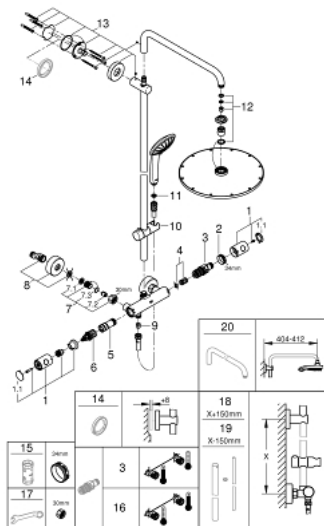

26 075 000 EUPHORIA SYSTEM 310 DUSCHSYSTEM MIT THERMOSTATBATTERIE FÜR DIE WANDMONTAGE

ERSATZTEILE, Juli 2017 – Dezember 2017

- 1: Metallgriff 1/2" (Bestell-Nr. 47984000)
 - 1.1: Abdeckkappe (Bestell-Nr. 6458500M)
 - 2: Befestigungsring (Bestell-Nr. 47743000)
 - 3: Thermostat-Kompaktkartusche 1/2" (Bestell-Nr. 47439000)
 - 4: Schalldämpfer (Bestell-Nr. 47398000)
 - 5: Wasserführung (Bestell-Nr. 47751000)
 - 6: Aquadimmer (Bestell-Nr. 12433000)
 - 7: Rückflussverhinderer (Bestell-Nr. 47189000)
 - 7.1: Schmutzfangsieb (Bestell-Nr. 0726400M)
 - 7.2: Rückflussverhinderer (Bestell-Nr. 08565000)
 - 7.3: O-Ring Ø17 x Ø2 (Bestell-Nr. 0305500M)
 - 8: S-Anschluss (Bestell-Nr. 12662000)
 - 9: Rückflussverhinderer (Bestell-Nr. 08565000)
 - 10: Gleitelement (Bestell-Nr. 12140000)
 - 11: Sieb (Bestell-Nr. 0700200M)
 - 12: Ersatzteilset (Bestell-Nr. 45933000)
 - 13: Brausestangenhalter (Bestell-Nr. 48279000)
 - 14: Ausgleichsscheibe (Bestell-Nr. 27180000)*
 - 15: Steckschlüssel (Bestell-Nr. 19332000)*
 - 16: GROHE TurboStat Kartusche 1/2" (Bestell-Nr. 47175000)*
 - 17: Spezienschlüssel (Bestell-Nr. 19377000)*
 - 18: Ersatzrohr für Duschesysteme (Bestell-Nr. 48053000)*
 - 19: Ersatzrohr für Duschesysteme (Bestell-Nr. 48054000)*
 - 20: Brausearm für Duschesysteme (Bestell-Nr. 14047000)*
- *Sonderzubehör