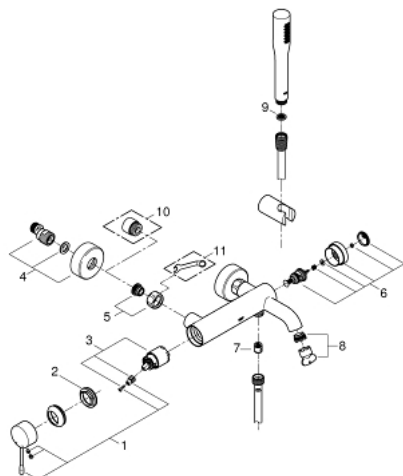

33 628 001 ESSENCE СМЕСИТЕЛЬ ОДНОРЫЧАЖНЫЙ ДЛЯ ВАННЫ, DN 15

ЗАПАСНЫЕ ЧАСТИ , августа 2013 – now

- 1: Рычаг (Spare part-nr. 46916000)
- 2: Винтовая стяжка (Spare part-nr. 46460000)
- 3: Картридж (Spare part-nr. 46374000)
- 4: S-образный эксцентрик (Spare part-nr. 12662000)
- 5: Резьбовое соединение подключения 1/2" (Spare part-nr. 45044000)
- 6: Переключатель (Spare part-nr. 46920000)
- 7: Обратный клапан (Spare part-nr. 08565000)
- 8: Аэратор (Spare part-nr. 13926000)
- 9: Сетка (Spare part-nr. 0700200M)
- 10: Удлинение 3/4", 20 мм (Spare part-nr. 0713000M)*
- 11: Ключ (Spare part-nr. 19377000)*