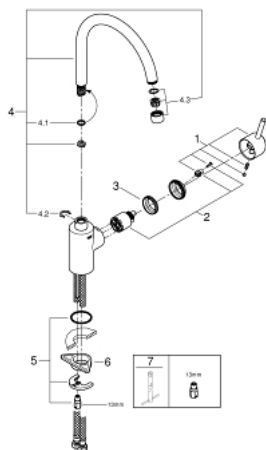

32 661 001 **CONCETTO KØKKENARMATUR**

RESERVEDELE , august 2016 – now

- 1: Greb (Bestillingsnummer 46754000)
- 2: Patron (Bestillingsnummer 46374000)
- 3: Skrue kobling (Bestillingsnummer 46460000)
- 4: Udløb (Bestillingsnummer 13240000)
- 4.1: O-ring Ø 13,5 x Ø 2,75 til svingtud (Bestillingsnummer 0128500M)
- 4.2: Låsering (Bestillingsnummer 0485300M)
- 4.3: Perlator (Bestillingsnummer 13993000)
- 5: Monteringsæt til Zedra / Minta (Bestillingsnummer 46249000)
- 6: Stabiliseringsplade til under køkkenbord plade (Bestillingsnummer 05334000)
- 7: Montagenøgle til håndvask-, bidet - og batterier (Bestillingsnummer 19017000)*