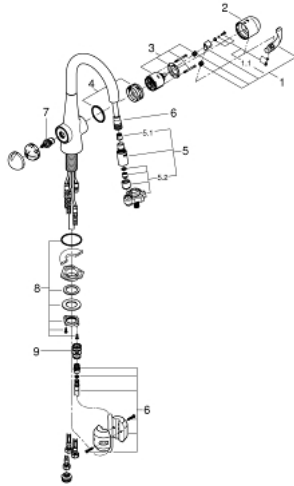

31 203 000 ZEDRA EINHAND-SPÜLTISCHBATTERIE, 1/2"

ERSATZTEILE, August 2018 – jetzt

- 1: Hebel (Bestell-Nr. 46654000)
- 1.1: Befestigungssatz (Bestell-Nr. 46310000)
- 2: Kappe (Bestell-Nr. 46655000)
- 3: Kartusche (Bestell-Nr. 46048000)
- 4: Führungs- und Gleitring (Bestell-Nr. 46632V00)
- 5: Spülbrause (Bestell-Nr. 46857000)
- 5.1: Rückflussverhinderer (Bestell-Nr. 08565000)
- 5.2: Strahlregler (Bestell-Nr. 13997000)
- 6: Brauseschlauch (Bestell-Nr. 48355000)
- 7: Keramik-Kartusche (Bestell-Nr. 46318000)
- 8: Schaftbefestigung (Bestell-Nr. 48384000)
- 9: Kupplung (Bestell-Nr. 46338000)