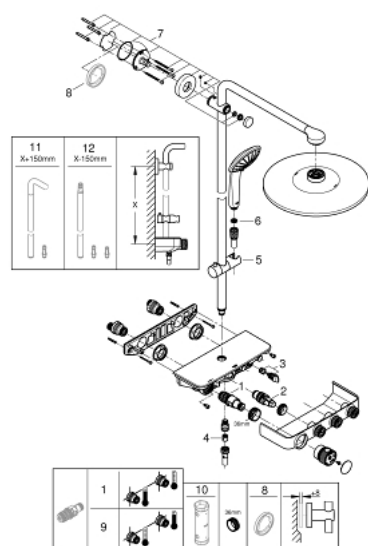

26 507 DC0 EUPHORIA SMARTCONTROL SYSTEM 310 DUO ДУШЕВАЯ СИСТЕМА С ТЕРМОСТАТОМ ДЛЯ НАСТЕННОГО МОНТАЖА

ЗАПАСНЫЕ ЧАСТИ , июля 2018 – now

- 1: Компактный термостатический картридж 1/2" (Spare part-nr. 47439000)
- 2: Картридж (Spare part-nr. 48297000)
- 3: Обратный клапан (Spare part-nr. 49069000)
- 4: Обратный клапан (Spare part-nr. 08565000)
- 5: Скользящий элемент (Spare part-nr. 48177DC0)
- 6: Сетка (Spare part-nr. 0700200M)
- 7: Держатель душевой штанги (Spare part-nr. 48279DC0)
- 9: GROHE TurboStat картридж 1/2" (Spare part-nr. 47175000)*
- 10: Ключ (Spare part-nr. 49059000)*