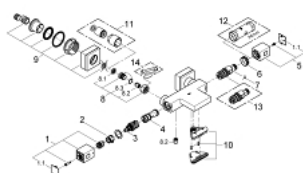

34 497 000 GROHTHERM CUBE ТЕРМОСТАТ ДЛЯ ВАННЫ, DN 15

ЗАПАСНЫЕ ЧАСТИ , января 2013 – now

- 1: Отсекающая ручка (Spare part-nr. 47960000)
- 1.1: Заглушка (Spare part-nr. 4795900M)
- 2: Ограничительное кольцо (Spare part-nr. 47922000)
- 3: Aquadimmer (Spare part-nr. 47364000)
- 4: Водоводная трубка (Spare part-nr. 47887000)
- 5: Ручка температуры (Spare part-nr. 47958000)
- 5.1: Заглушка (Spare part-nr. 4795900M)
- 6: Крепежное кольцо (Spare part-nr. 47743000)
- 7: Компактный термостатический картридж 1/2" (Spare part-nr. 47439000)
- 8: Обратный клапан (Spare part-nr. 47189000)
- 8.1: Грязеулавливающий фильтр (Spare part-nr. 0726400M)
- 8.2: Обратный клапан (Spare part-nr. 08565000)
- 8.3: O-кольцо Ø17 x Ø2 (Spare part-nr. 0305500M)
- 9: S-образный эксцентрик (Spare part-nr. 47824000)
- 10: Водоводная трубка (Spare part-nr. 47924000)
- 11: Набор удлинителей, 30 мм (Spare part-nr. 46238000)*
- 12: Ключ (Spare part-nr. 19332000)*
- 13: GROHE TurboStat картридж 1/2" (Spare part-nr. 47175000)*
- 14: Ключ (Spare part-nr. 19377000)*