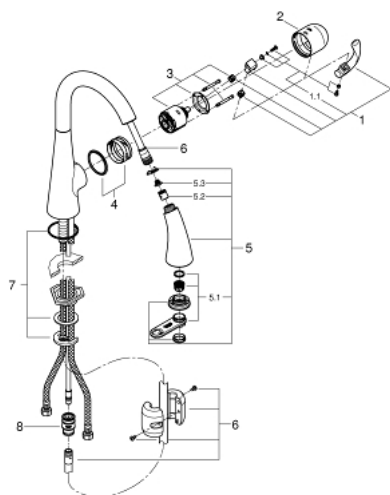

32 294 001 ZEDRA KØKKENARMATUR

RESERVEDELE , april 2016 – now

- 1: Greb (Bestillingsnummer 46654000)
- 1.1: Befæstigelsessæt (Bestillingsnummer 46310000)
- 2: Kappe (Bestillingsnummer 46655000)
- 3: Patron (Bestillingsnummer 46048000)
- 4: styrering (Bestillingsnummer 46632V00)
- 5: Udtræksbruser (Bestillingsnummer 46875NC0)
- 5.1: Perlator (Bestillingsnummer 46711000)
- 5.2: Kontraventil til termostatbatterier (Bestillingsnummer 08565000)
- 5.3: Si til håndbruser (Bestillingsnummer 0676800M)
- 6: Bruseslange (Bestillingsnummer 48293000)
- 7: Monteringsæt til Zedra / Minta (Bestillingsnummer 46345000)
- 8: Kobling (Bestillingsnummer 46338000)