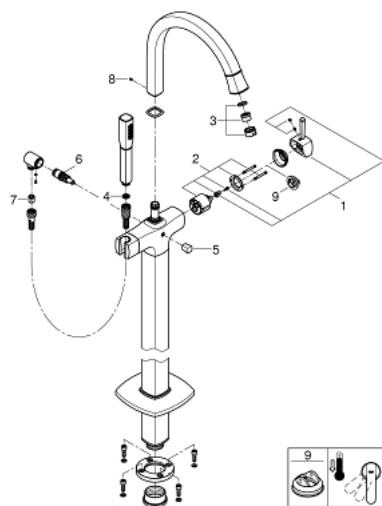

23 318 000 GRANDERA СМЕСИТЕЛЬ ОДНОРЫЧАЖНЫЙ ДЛЯ ВАННЫ, DN 15, НАПОЛЬНЫЙ МОНТАЖ

ЗАПАСНЫЕ ЧАСТИ , мая 2018 – now

- 1: Рычаг (Spare part-nr. 46833000)
- 2: Картридж (Spare part-nr. 46048000)
- 3: Регулятор струи M24x1 (Spare part-nr. 13907000)
- 4: Сетка (Spare part-nr. 0700200M)
- 5: Кнопка переключателя (Spare part-nr. 48217000)
- 6: Переключатель (Spare part-nr. 65655000)
- 7: Обратный клапан (Spare part-nr. 08565000)
- 8: Крепежный набор (Spare part-nr. 48003000)
- 9: Ограничитель температуры (Spare part-nr. 46375000)*