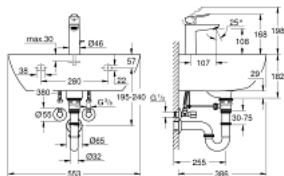

## 39 643 000 Набор: Раковина 55 + BauEdge Смеситель для раковины

[https://www.grohe.ru/ru\\_ru/%D0%BD%D0%B0%D0%B1%D0%BE%D1%80-%D1%80%D0%BA%D0%BE%D0%B2%D0%B8%D0%BD%D0%B0-55-bauedge-%D1%81%D0%BC%D0%B5%D1%81%D0%B8%D1%82%D0%B5%D0%BB%D1%8C-%D0%B4%D0%BB%D1%8F-%D1%80%D0%B0%D0%BA%D0%BE%D0%B2%D0%B8%D0%BD%D1%8B-39643000.html](https://www.grohe.ru/ru_ru/%D0%BD%D0%B0%D0%B1%D0%BE%D1%80-%D1%80%D0%BA%D0%BE%D0%B2%D0%B8%D0%BD%D0%B0-55-bauedge-%D1%81%D0%BC%D0%B5%D1%81%D0%B8%D1%82%D0%B5%D0%BB%D1%8C-%D0%B4%D0%BB%D1%8F-%D1%80%D0%B0%D0%BA%D0%BE%D0%B2%D0%B8%D0%BD%D1%8B-39643000.html)

- включает в себя:
- **Керамика Bau Ceramic Раковина 55 (39 440 000)**
- настенный
- 1 отверстие под смеситель
- с переливом
- 553 x 386 мм
- санитарная керамика
- 
- **BauEdge Смеситель для раковины размер М (23 759 000)**
- монтаж на одно отверстие
- металлический рычаг
- **GROHE Longlife** керамический картридж **28 мм**
- **GROHE StarLight** хромированная поверхность
- **GROHE EcoJoy** 5,7 л/мин
- система быстрого монтажа
- сливной гарнитур 1 1/4"
- гибкая подводка
- 
- монтажный набор
- подвесной болт M10 x 140
- 
- **Угловые вентили 1/2" (22 039 000)**
- самоуплотняющееся резьбовое соединение
- настенное подключение 1/2"
- резьбовой отвод 3/8"
- с компенсацией длины
- с накидной гайкой Ø 10 мм
- герметичный закрывающий шпindel с резиновой манжетой и два кольца для уплотнения
- длинный шатун
- эргономичная металлическая рукоятка
- ...