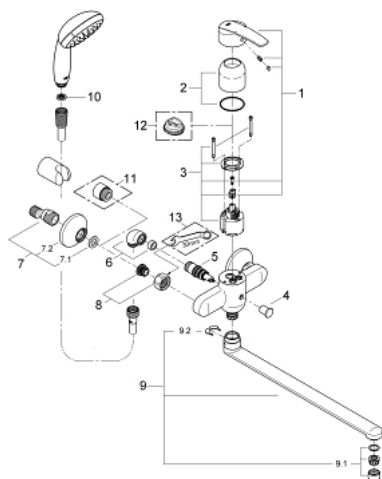

32 708 00A УНИВЕРСАЛЬНЫЙ СМЕСИТЕЛЬ, DN 15

ЗАПАСНЫЕ ЧАСТИ , апреля 2017 – now

- 1: Рычаг (Spare part-nr. 46606000)
- 2: Колпак (Spare part-nr. 46243000)
- 3: Картридж (Spare part-nr. 46048000)
- 4: Кнопка переключателя (Spare part-nr. 65648000)
- 5: Переключатель (Spare part-nr. 65655000)
- 6: Отводная дуга (Spare part-nr. 48012000)
- 7: S-образный эксцентрик (Spare part-nr. 12075000)
- 7.1: Уплотнение (Spare part-nr. 0138600M)
- 7.2: Розетка (Spare part-nr. 0221000M)
- 8: Резьбовое соединение
подключения 1/2" (Spare part-nr. 45044000)
- 9: Трубнообразный излив (Spare part-nr. 13241000)
- 9.1: Аэратор (Spare part-nr. 13928000)
- 9.2: Страховочное кольцо (Spare part-nr. 6432300M)
- 10: Сетка (Spare part-nr. 0700200M)
- 11: Удлинение 3/4", 20 мм (Spare part-nr. 0713000M)*
- 12: Ограничитель температуры (Spare part-nr. 46308000)*
- 13: Ключ (Spare part-nr. 19377000)*