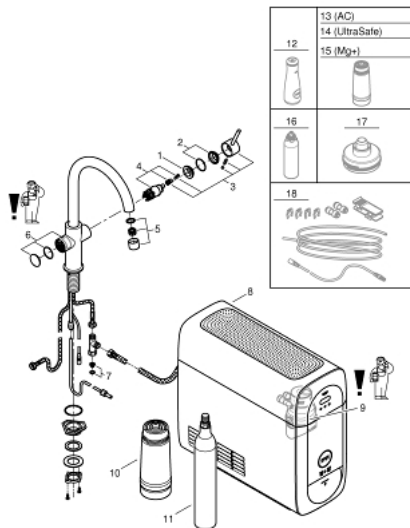

31 455 DC1 GROHE BLUE HOME C-AUSLAUF STARTER KIT

ERSATZTEILE, April 2017 – jetzt

- 1: Befestigungsring (Bestell-Nr. 07419000)
- 2: Kappe (Bestell-Nr. 46581DC0)
- 3: Hebel (Bestell-Nr. 46957DC0)
- 4: Kartusche (Bestell-Nr. 46580000)
- 5: Mousseur (Bestell-Nr. 48343DC0)
- 6: Bedieneinheit (Bestell-Nr. 46958DC0)
- 7: Sieb (Bestell-Nr. 47576000)
- 8: Kühler (Bestell-Nr. 40711001)
- 9: Filterkopf (Bestell-Nr. 48344000)
- 10: Filter S-Size (Bestell-Nr. 40404001)
- 11: Starterset 425 g CO₂ Flaschen (4 Stück) (Bestell-Nr. 40422000)
- 12: Glaskaraffe (Bestell-Nr. 40405000)*
- 13: Aktivkohlefilter (Bestell-Nr. 40547001)*
- 14: UltraSafe Filter (Bestell-Nr. 40575001)*
- 15: Magnesium+ Filter (Bestell-Nr. 40691001)*
- 16: Reinigungskartusche (Bestell-Nr. 40434001)*
- 17: Adapter für Reinigungskartusche (Bestell-Nr. 40694000)*
- 18: Verlängerungsset (Bestell-Nr. 40843000)*