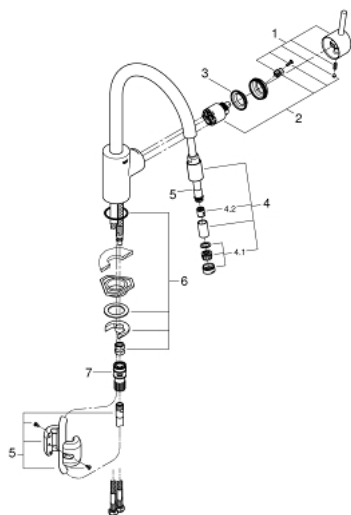

32 663 DC1 **CONCETTO KØKKENARMATUR**

RESERVEDELE , oktober 2015 – now

- 1: Greb (Bestillingsnummer 46754DC0)
- 2: Patron (Bestillingsnummer 46374000)
- 3: Skrue kobling (Bestillingsnummer 46460000)
- 4: Slange (Bestillingsnummer 46757DC0)
- 4.1: Perlator (Bestillingsnummer 13929DC0)
- 4.2: Kontraventil til termostatbatterier (Bestillingsnummer 08565000)
- 5: Bruseslange (Bestillingsnummer 48293000)
- 6: Monteringsset til Zedra / Minta (Bestillingsnummer 46346000)
- 7: Kobling (Bestillingsnummer 46338000)