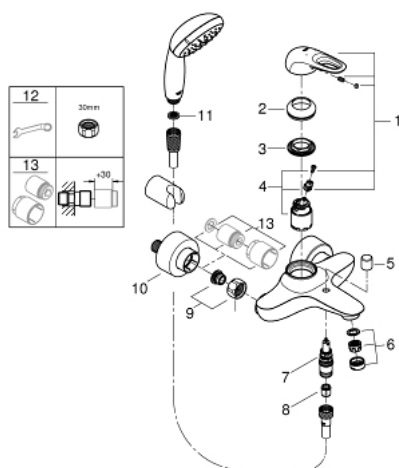

33 592 30A EUROSTYLE СМЕСИТЕЛЬ ОДНОРЫЧАЖНЫЙ ДЛЯ ВАННЫ, DN 15

ЗАПАСНЫЕ ЧАСТИ , апреля 2017 – now

- 1: Рычаг (Spare part-nr. 46940000)
 - 2: Колпак (Spare part-nr. 46436000)
 - 3: Винтовая стяжка (Spare part-nr. 46460000)
 - 4: Картридж (Spare part-nr. 46374000)
 - 5: Кнопка переключателя (Spare part-nr. 64309000)
 - 6: Аэратор (Spare part-nr. 13952000)
 - 7: Переключатель (Spare part-nr. 65655000)
 - 8: Обратный клапан (Spare part-nr. 48276000)
 - 9: Резьбовое соединение подключения 1/2" (Spare part-nr. 45044000)
 - 10: S-образный эксцентрик (Spare part-nr. 12693000)
 - 11: Сетка (Spare part-nr. 0700200M)
 - 12: Ключ (Spare part-nr. 19377000)*
 - 13: Набор удлинителей, 30 мм (Spare part-nr. 46238000)*
- * Optional accessories