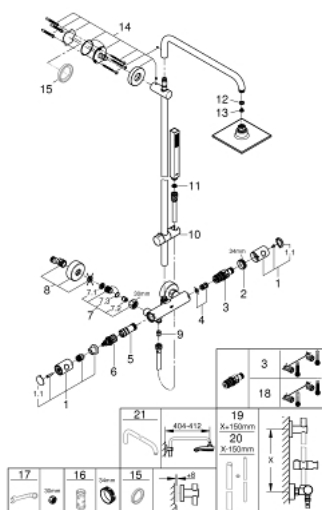

27 932 000 EUPHORIA SYSTEM 150 ДУШЕВАЯ СИСТЕМА С ТЕРМОСТАТОМ ДЛЯ НАСТЕННОГО МОНТАЖА

ЗАПАСНЫЕ ЧАСТИ , июля 2017 – now

- 1: Costa-рукоятка металлическая 1/2" (Spare part-nr. 47984000)
- 1.1: Заглушка (Spare part-nr. 6458500M)
- 2: Крепежное кольцо (Spare part-nr. 47743000)
- 3: Компактный термостатический картридж 1/2" (Spare part-nr. 47439000)
- 4: Шумоглушитель (Spare part-nr. 47398000)
- 5: Водоводная трубка (Spare part-nr. 47751000)
- 6: Aquadimmer (Spare part-nr. 12433000)
- 7: Обратный клапан (Spare part-nr. 47189000)
- 7.1: Грязеулавливающий фильтр (Spare part-nr. 0726400M)
- 7.2: Обратный клапан (Spare part-nr. 08565000)
- 7.3: O-кольцо Ø17 x Ø2 (Spare part-nr. 0305500M)
- 8: S-образный эксцентрик (Spare part-nr. 12662000)
- 9: Обратный клапан (Spare part-nr. 08565000)
- 10: Скользящий элемент (Spare part-nr. 12140000)
- 11: Сетка (Spare part-nr. 0700200M)
- 12: Уплотнение Ø18,5 x Ø12 x 2 (Spare part-nr. 0138900M)
- 13: Сетка (Spare part-nr. 0676800M)
- 14: Держатель душевой штанги (Spare part-nr. 48279000)
- 15: Шайба выравнивания (Spare part-nr. 27180000)*
- 16: Ключ (Spare part-nr. 19332000)*
- 17: Ключ (Spare part-nr. 19377000)*
- 18: GROHE TurboStat картридж 1/2" (Spare part-nr. 47175000)*
- 19: Душевая штанга для переоснащения (Spare part-nr. 48053000)*
- 20: Душевая штанга для переоснащения (Spare part-nr. 48054000)*
- 21: Душевой кронштейн для душевой системы (Spare part-nr. 14047000)*