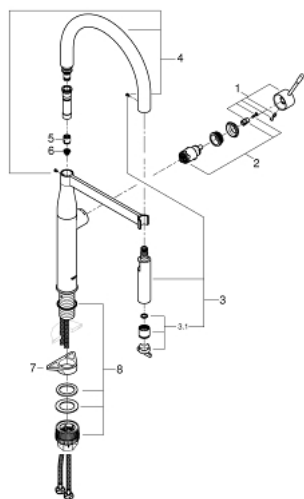

30 294 AL0 ESSENCE СМЕСИТЕЛЬ ОДНОРЫЧАЖНЫЙ ДЛЯ МОЙКИ, DN 15

ЗАПАСНЫЕ ЧАСТИ , марта 2018 – now

- 1: Рычаг (Spare part-nr. 46927AL0)
- 2: Картридж (Spare part-nr. 46963000)
- 3: Выдвижной излив (Spare part-nr. 46965AL0)
- 3.1: Регулятор струи (Spare part-nr. 48347000)
- 4: Душевой шланг (Spare part-nr. 46964KK0)
- 5: Обратный клапан (Spare part-nr. 08565000)
- 6: Сетка (Spare part-nr. 0676800M)
- 7: Стабилизирующая плашка (Spare part-nr. 05334000)
- 8: Комплект крепежа (Spare part-nr. 48477000)