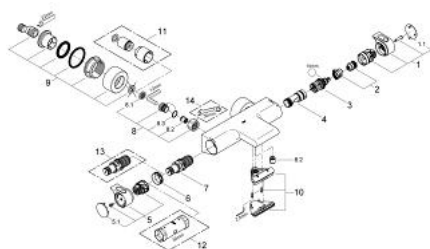

34 174 001 GROHTHERM 2000 ТЕРМОСТАТ ДЛЯ ВАННЫ, DN 15

ЗАПАСНЫЕ ЧАСТИ , февраля 2012 – now

- 1: Отсекающая ручка (Spare part-nr. 47923000)
- 1.1: Заглушка (Spare part-nr. 4788300M)
- 2: Стопор (Spare part-nr. 47925000)
- 3: Aquadimmer (Spare part-nr. 12433000)
- 4: Водоводная трубка (Spare part-nr. 47751000)
- 5: Ручка температуры (Spare part-nr. 47917000)
- 5.1: Заглушка (Spare part-nr. 4788300M)
- 6: Крепежное кольцо (Spare part-nr. 47743000)
- 7: Компактный термостатический картридж 1/2" (Spare part-nr. 47439000)
- 8: Обратный клапан (Spare part-nr. 47189000)
- 8.1: Грязеулавливающий фильтр (Spare part-nr. 0726400M)
- 8.2: Обратный клапан (Spare part-nr. 08565000)
- 8.3: O-кольцо Ø17 x Ø2 (Spare part-nr. 0305500M)
- 9: S-образный эксцентрик (Spare part-nr. 12693000)
- 10: Водоводная трубка (Spare part-nr. 47924000)
- 11: Набор удлинителей, 30 мм (Spare part-nr. 46238000)*
- 12: Ключ (Spare part-nr. 19332000)*
- 13: GROHE TurboStat картридж 1/2" (Spare part-nr. 47175000)*
- 14: Ключ (Spare part-nr. 19377000)*