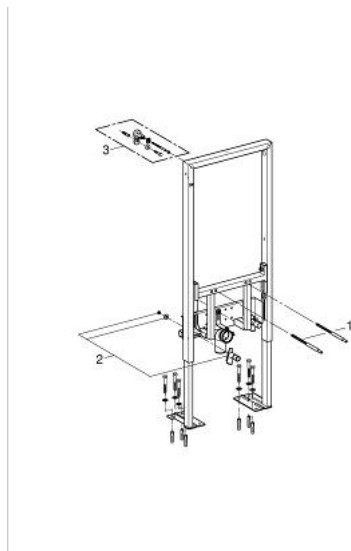

38 581 001 **RAPID SL ЭЛЕМЕНТ ДЛЯ БИДЕ, ВЫСОТА УСТАНОВКИ 1,13 М**

ЗАПАСНЫЕ ЧАСТИ , февраля 2014 – now

- 1: Резьбовые болты (Spare part-nr. 4276400M)
- 2: Подключение смесителя (Spare part-nr. 42944000)
- 3: Настенный уголок (Spare part-nr. 3855800M)*