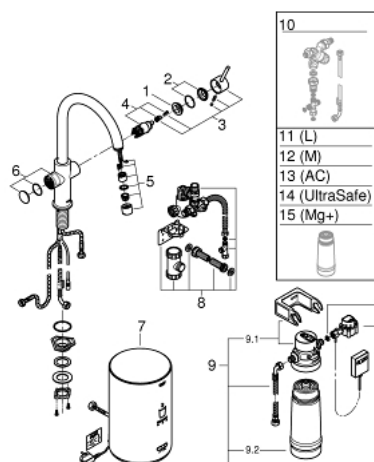

## 30 083 DC1 GROHE RED DUO СМЕСИТЕЛЬ И БОЙЛЕР M-SIZE

### ЗАПАСНЫЕ ЧАСТИ , августа 2013 – now

- 1: Крепежное кольцо (Spare part-nr. 07419000)
- 2: Колпак (Spare part-nr. 46581DC0)
- 3: Рычаг (Spare part-nr. 46957DC0)
- 4: Картридж (Spare part-nr. 46580000)
- 5: Регулятор расхода (Spare part-nr. 48370DC0)
- 6: Кнопка вкл. фильтр. кипящей воды суперст (Spare part-nr. 46997DC0)
- 7: Бойлер для GROHE Red (Spare part-nr. 40830001)
- 8: Система сброса давления Red (Spare part-nr. 48371000)
- 9: Комплект фильтра S-size с головкой и счётчиком воды (Spare part-nr. 40438001)
- 9.1: Головка фильтра (Spare part-nr. 64508001)
- 9.2: Фильтр S-Size (Spare part-nr. 40404001)
- 10: Смешивающее устройство (Spare part-nr. 40841001)\*
- 11: Фильтр L-Size (Spare part-nr. 40412001)\*
- 12: Фильтр M-Size (Spare part-nr. 40430001)\*
- 13: Фильтр на основе активированного угля (Spare part-nr. 40547001)\*
- 14: Фильтр UltraSafe (Spare part-nr. 40575001)\*
- 15: Фильтр Магний+ (Spare part-nr. 40691001)\*