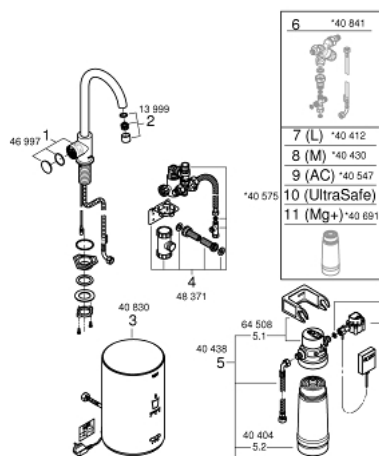

## 30 085 001 GROHE RED MONO ВЕРТИКАЛЬНЫЙ ВЕНТИЛЬ И БОЙЛЕР M-SIZE

### ЗАПАСНЫЕ ЧАСТИ , августа 2013 – now

- 1: Кнопка вкл.фильтр.кипящей воды, хром (Spare part-nr. 46997000)
  - 2: Аэратор (Spare part-nr. 13999000)
  - 3: Бойлер для GROHE Red (Spare part-nr. 40830001)
  - 4: Система сброса давления Red (Spare part-nr. 48371000)
  - 5: Комплект фильтра S-size с головкой и счётчиком воды (Spare part-nr. 40438001)
  - 5.1: Головка фильтра (Spare part-nr. 64508001)
  - 5.2: Фильтр S-Size (Spare part-nr. 40404001)
  - 6: Смешивающее устройство (Spare part-nr. 40841001)\*
  - 7: Фильтр L-Size (Spare part-nr. 40412001)\*
  - 8: Фильтр M-Size (Spare part-nr. 40430001)\*
  - 9: Фильтр на основе активированного угля (Spare part-nr. 40547001)\*
  - 10: Фильтр UltraSafe (Spare part-nr. 40575001)\*
  - 11: Фильтр Магний+ (Spare part-nr. 40691001)\*
- \* Optional accessories