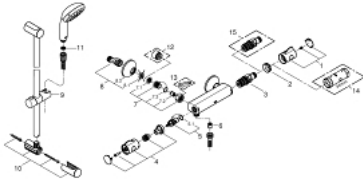

34 566 000 GROHTHERM 800 TERMOSTATBATTERI TIL BRUS, DN 15 MED TILBEHØR

RESERVEDELE , februar 2014 – now

- 1: Temperatur kontrol håndtag (Bestillingsnummer 47981000)
- 2: Befæstigelsesring (Bestillingsnummer 47743000)
- 3: Termostat compact patron 1/2" (Bestillingsnummer 47439000)
- 4: Afspærringshåndtag (Bestillingsnummer 47980000)
- 5: Keramisk overdel 1/2" (Bestillingsnummer 45346000)
- 5.1: O-ring Ø18,2 x Ø1,7 (Bestillingsnummer 0392400M)
- 6: Kontraventil til termostatbatterier (Bestillingsnummer 08565000)
- 7: Kontraventil til termostatbatterier (Bestillingsnummer 47189000)
- 7.1: Snavssamler (Bestillingsnummer 0726400M)
- 7.2: Kontraventil til termostatbatterier (Bestillingsnummer 08565000)
- 7.3: O-ring Ø17 x Ø2 (Bestillingsnummer 0305500M)
- 8: S-tilslutning (Bestillingsnummer 12075000)
- 8.1: Pakning til pneumatisk afløbsventil (Bestillingsnummer 0138600M)
- 8.2: Roset (Bestillingsnummer 0221000M)
- 9: Glideelement (Bestillingsnummer 48099000)
- 10: Bruserstangsholder (Bestillingsnummer 48098000)
- 11: Si til håndbruser (Bestillingsnummer 0700200M)
- 12: Forlænger DN 20, 20 mm (Bestillingsnummer 0713000M)*
- 13: Specialnøgle (Bestillingsnummer 19377000)*
- 14: Topnøgle (Bestillingsnummer 19332000)*
- 15: GROHE TurboStat patron 1/2" (Bestillingsnummer 47175000)*