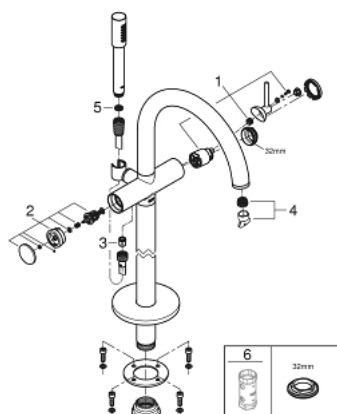

32 653 003 ATRIO СМЕСИТЕЛЬ ОДНОРЫЧАЖНЫЙ ДЛЯ ВАННЫ, НАПОЛЬНЫЙ МОНТАЖ

ЗАПАСНЫЕ ЧАСТИ , апреля 2017 – now

- 1: Картридж (Spare part-nr. 46374000)
 - 2: Переключатель (Spare part-nr. 48405000)
 - 3: Обратный клапан (Spare part-nr. 08565000)
 - 4: Аэратор (Spare part-nr. 13926000)
 - 5: Сетка (Spare part-nr. 0700200M)
 - 6: Ключ (Spare part-nr. 19332000)*
- * Optional accessories