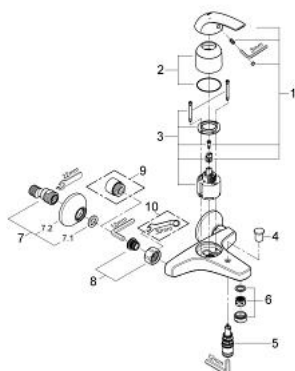

32 806 000 BAUCURVE СМЕСИТЕЛЬ ОДНОРЫЧАЖНЫЙ ДЛЯ ВАННЫ, DN 15

ЗАПАСНЫЕ ЧАСТИ , августа 2009 – now

- 1: Рычаг (Spare part-nr. 46700000)
- 2: Колпак (Spare part-nr. 46578000)
- 3: Картридж (Spare part-nr. 46048000)
- 4: Кнопка переключателя (Spare part-nr. 65648000)
- 5: Переключатель (Spare part-nr. 65655000)
- 6: Аэратор (Spare part-nr. 13952000)
- 7: S-образный эксцентрик (Spare part-nr. 12075000)
- 8: Резьбовое соединение
подключения 1/2" (Spare part-nr. 45044000)
- 9: Удлинение 3/4", 20 мм (Spare part-nr. 0713000M)*
- 10: Ключ (Spare part-nr. 19377000)*