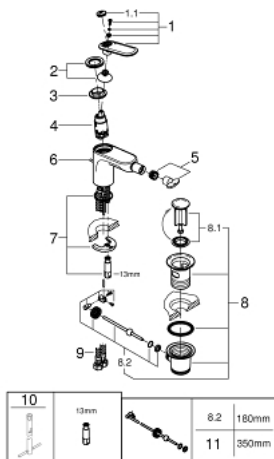

## 32 193 000 VERIS ETGREBSBATTERI TIL BIDET, DN 15 M-SIZE

### RESERVEDELE , august 2016 – now

- 1: Greb (Bestillingsnummer 46661000)
  - 1.1: Dækplade (Bestillingsnummer 46672000)
  - 2: Kappe (Bestillingsnummer 46662000)
  - 3: Skruering (Bestillingsnummer 64571000)
  - 4: Patron (Bestillingsnummer 46580000)
  - 5: Perlator (Bestillingsnummer 13998000)
  - 6: Styrestang (Bestillingsnummer 10769000)
  - 7: Monteringsset til Zedra / Minta (Bestillingsnummer 46671000)
  - 8: Afløbsgarniture 1 1/4" (Bestillingsnummer 28910000)
  - 8.1: Prop (Bestillingsnummer 07182000)
  - 8.2: Kuglestang (Bestillingsnummer 07052000)
  - 9: Trykslange (Bestillingsnummer 46255000)
  - 10: Montagenøgle til håndvask-, bidet - og batterier (Bestillingsnummer 19017000)\*
  - 11: Kuglestang (Bestillingsnummer 07341000)\*
- \* Valgfrit tilbehør