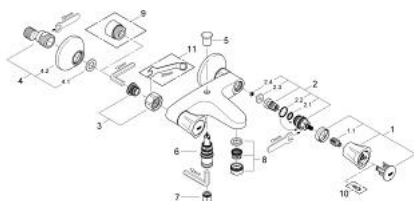

25 450 001 COSTA L СМЕСИТЕЛЬ ДЛЯ ВАННЫ, DN 15

ЗАПАСНЫЕ ЧАСТИ , июня 2007 – now

- 1: Ручьятка запорная Costa L (Spare part-nr. 45994000)
- 1.1: Переходник-защелка (Spare part-nr. 0538600M)
- 2: Вентиль 1/2" (Spare part-nr. 07146000)
- 2.1: O-кольцо $\varnothing 6 \times \varnothing 2$ (Spare part-nr. 0128300M)
- 2.2: O-кольцо $\varnothing 18,2 \times \varnothing 1,7$ (Spare part-nr. 0392400M)
- 2.3: Уплотнение (Spare part-nr. 0529100M)
- 3: Резьбовое соединение подключения 1/2" (Spare part-nr. 45044000)
- 4: S-образный эксцентрик (Spare part-nr. 12075000)
- 4.1: Уплотнение (Spare part-nr. 0138600M)
- 4.2: Розетка (Spare part-nr. 0221000M)
- 5: Кнопка переключателя (Spare part-nr. 65648000)
- 6: Переключатель (Spare part-nr. 65655000)
- 7: Обратный клапан (Spare part-nr. 08565000)
- 8: Аэратор (Spare part-nr. 13927000)
- 8: Аэратор (Spare part-nr. 13952000)
- 9: Удлинение 3/4", 20 мм (Spare part-nr. 0713000M)*
- 10: Винты для Costa/Avina (Spare part-nr. 48013000)*
- 11: Ключ (Spare part-nr. 19377000)*