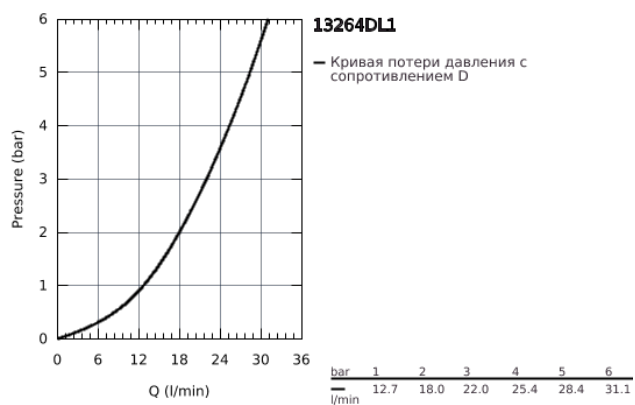

13 264 DL1 ALLURE ИЗЛИВ ДЛЯ ВАННЫ, DN 20

ОПИСАНИЕ ПРОДУКТА

- настенный монтаж
- GROHE StarLight хромированное покрытие поверхности
- вынос 167 мм
- скрытый аэратор

13 264 DL1 ALLURE ИЗЛИВ ДЛЯ ВАННЫ, DN 20