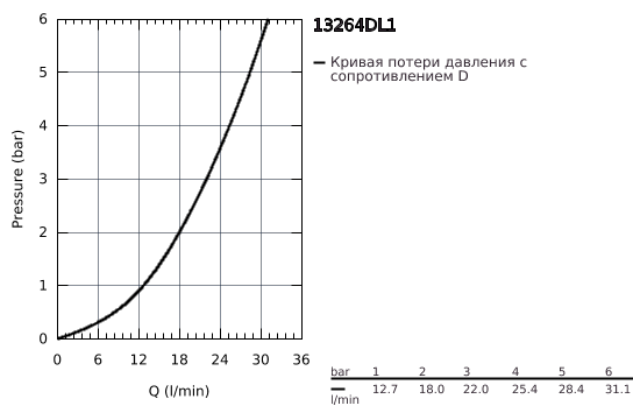

13 264 DL1 ALLURE ИЗЛИВ ДЛЯ ВАННЫ, DN 20

ОПИСАНИЕ ПРОДУКТА

- настенный монтаж
- GROHE StarLight хромированное покрытие поверхности
- вынос 167 мм
- скрытый аэратор

13 264 DL1 ALLURE ИЗЛИВ ДЛЯ ВАННЫ, DN 20

13 264 DL1 ALLURE ИЗЛИВ ДЛЯ ВАННЫ, DN 20

ЗАПАСНЫЕ ЧАСТИ

1: Аэрактор (Order-nr. 13926000)