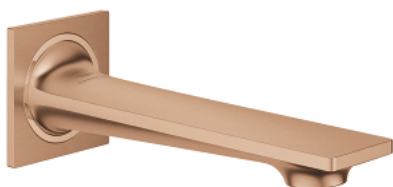

13 264 DL1 ALLURE ИЗЛИВ ДЛЯ ВАННЫ, DN 20

ОПИСАНИЕ ПРОДУКТА

- настенный монтаж
- GROHE StarLight хромированное покрытие поверхности
- вынос 167 мм
- скрытый аэратор

13 264 DL1 ALLURE ИЗЛИВ ДЛЯ ВАННЫ, DN 20

13 264 DL1 ALLURE ИЗЛИВ ДЛЯ ВАННЫ, DN 20

ЗАПАСНЫЕ ЧАСТИ

1: Аэрактор (Order-nr. 13926000)