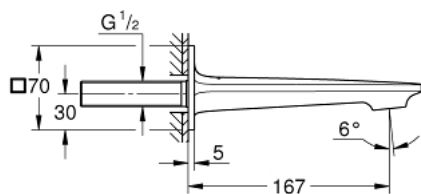

13 264 DL1 ALLURE ИЗЛИВ ДЛЯ ВАННЫ, DN 20

ОПИСАНИЕ ПРОДУКТА

- настенный монтаж
- GROHE StarLight хромированное покрытие поверхности
- вынос 167 мм
- скрытый аэратор

13 264 DL1 ALLURE ИЗЛИВ ДЛЯ ВАННЫ, DN 20

13 264 DL1 ALLURE ИЗЛИВ ДЛЯ ВАННЫ, DN 20

ЗАПАСНЫЕ ЧАСТИ

1: Аэрактор (Order-nr. 13926000)