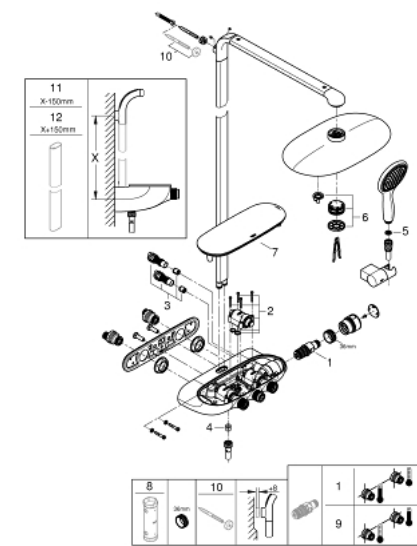

26 250 000 RAINSHOWER SYSTEM SMARTCONTROL DUO 360 ДУШЕВАЯ СИСТЕМА С ТЕРМОСТАТОМ ДЛЯ НАСТЕННОГО МОНТАЖА

ЗАПАСНЫЕ ЧАСТИ , октября 2018 – now

- 1: Компактный термостатический картридж 1/2" (Spare part-nr. 47439000)
 - 2: Картридж (Spare part-nr. 48297000)
 - 3: Обратный клапан (Spare part-nr. 4901000M)
 - 4: Обратный клапан (Spare part-nr. 08565000)
 - 5: Сетка (Spare part-nr. 0700200M)
 - 6: Вокота spray с декоративной накладкой (Spare part-nr. 48348000)
 - 7: Полочка для SmartControl (Spare part-nr. 48482000)
 - 8: Ключ (Spare part-nr. 49059000)*
 - 9: GROHE TurboStat картридж 1/2" (Spare part-nr. 47175000)*
 - 10: Шайба выравнивания (Spare part-nr. 26385000)*
 - 11: Душевая штанга для переоснащения (Spare part-nr. 48349000)*
 - 12: Душевая штанга для переоснащения (Spare part-nr. 48350000)*
- * Optional accessories