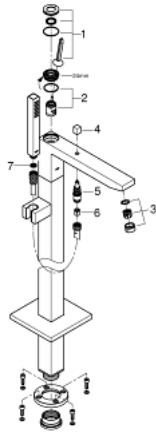

23 667 000 **EUROCUBE JOY EINHAND-WANNENBATTERIE 1/2"**  
**BODENMONTAGE**

**ERSATZTEILE**, April 2015 – jetzt

- 1: Hebel (Bestell-Nr. 46946000)
- 2: Kartusche (Bestell-Nr. 46907000)
- 3: Sistra (Bestell-Nr. 13907000)
- 4: Umstellknopf (Bestell-Nr. 48128000)
- 5: Umstellung (Bestell-Nr. 65655000)
- 6: Rückflussverhinderer (Bestell-Nr. 08565000)
- 7: Sieb (Bestell-Nr. 0700200M)