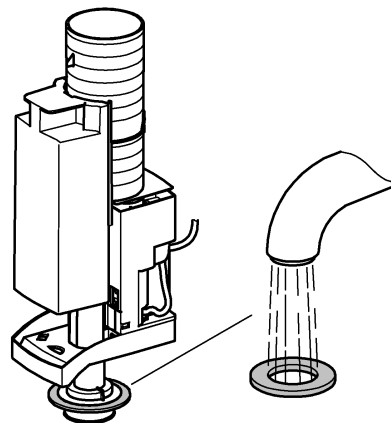

10

11

i

				X	Y	Z
	6l		3l	81 mm	75 mm	>18 mm
	9l		3,5l	74 mm	75 mm	<2 mm