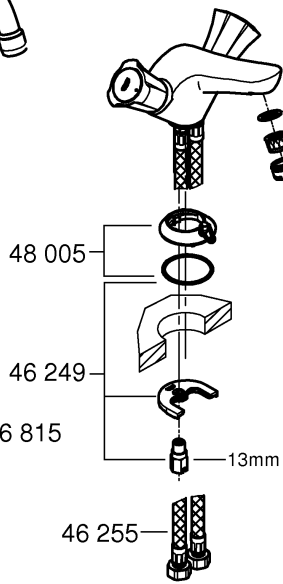

21 337
21 374

21 375

21 390
21 100

24 480

DIN 1988
DIN EN 806

 **bar**

max. 10
5
1

 **°C**

max. 70°
60°

13mm
*19 017

1

2

3

4

5

6

7

8

9

	07 052	180mm
	*07 341	350mm

Pure Freude an Wasser

GROHE
WAVES

D

+49 571 3989 333
helpline@grohe.de