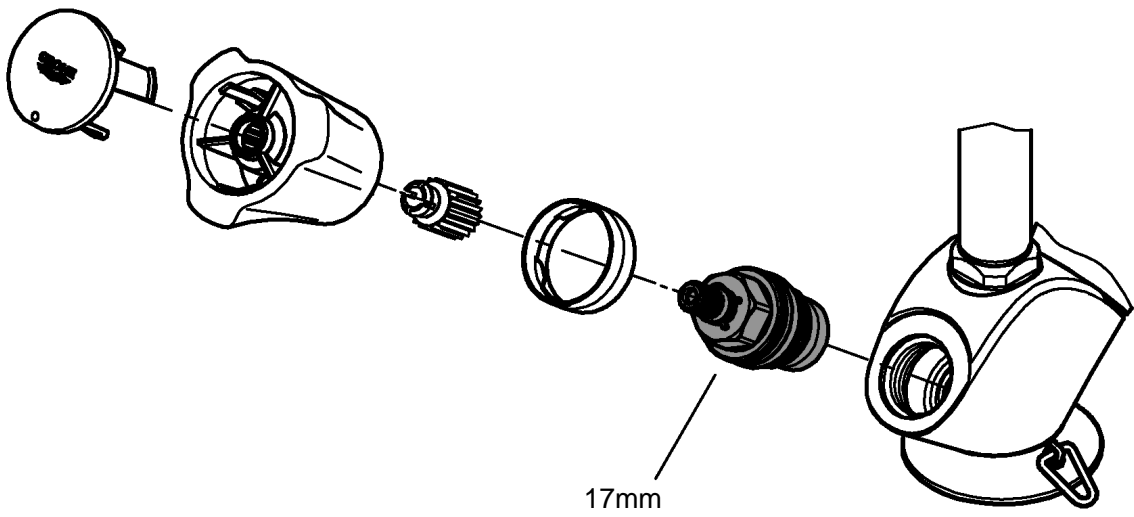

7

8

9

	07 052	180mm
	*07 341	350mm

Pure Freude an Wasser

GROHE
WAVES

D

+49 571 3989 333
helpline@grohe.de