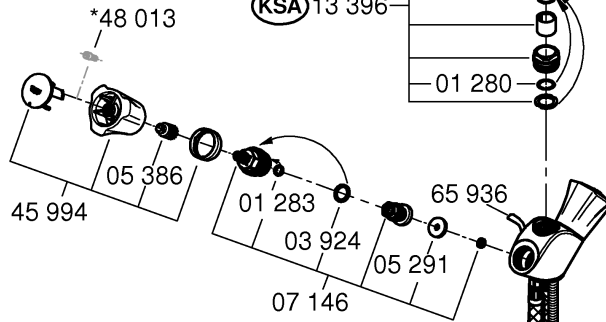

7

8

9

	07 052	180mm
	*07 341	350mm

Pure Freude an Wasser

GROHE
WAVES

D

+49 571 3989 333
helpline@grohe.de