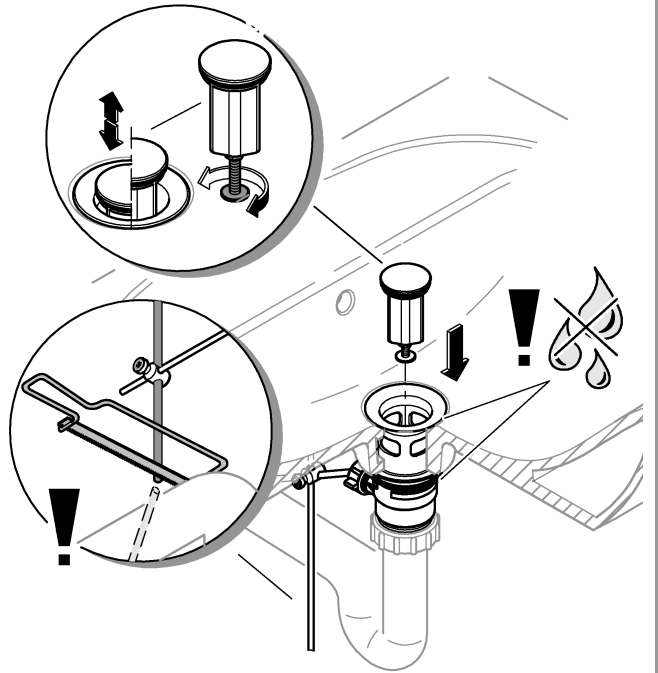

7

8

9

	07 052	180mm
	*07 341	350mm

Pure Freude an Wasser

GROHE
WAVES

D

+49 571 3989 333
helpline@grohe.de