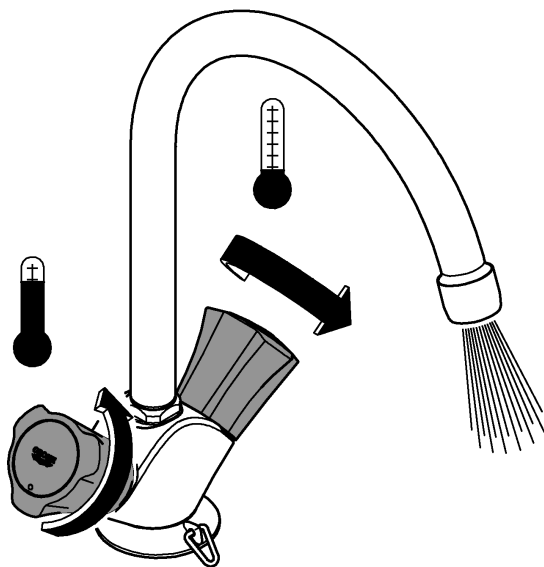

7

8

9

	07 052	180mm
	*07 341	350mm

Pure Freude an Wasser

GROHE
WAVES

D

+49 571 3989 333
helpline@grohe.de