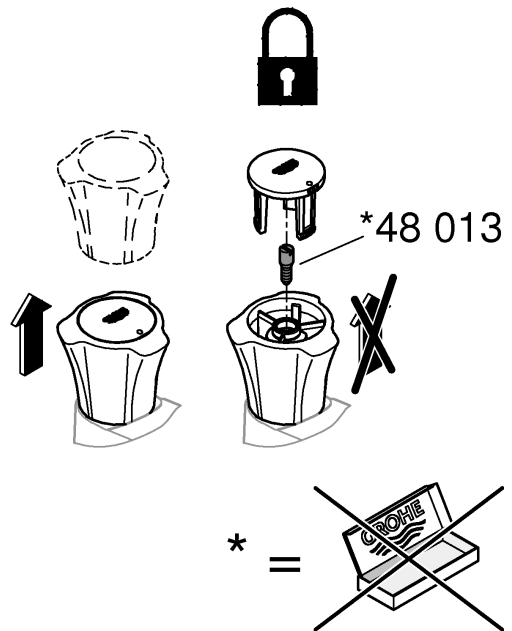

7

8

9

	07 052	180mm
	*07 341	350mm

Pure Freude an Wasser

GROHE
WAVES

D

+49 571 3989 333
helpline@grohe.de