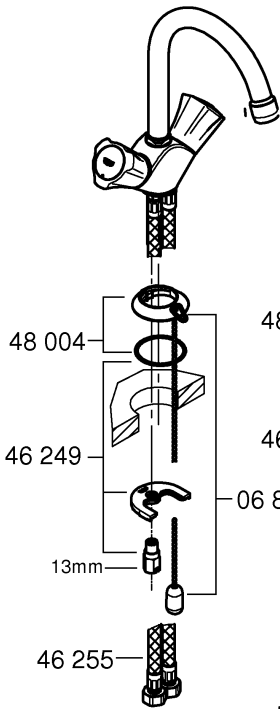

max. 70°
60°

13mm
*19 017

1

2

3

4

5

6

7

8

9

	07 052	180mm
	*07 341	350mm

Pure Freude an Wasser

GROHE
WAVES

D

+49 571 3989 333
helpline@grohe.de