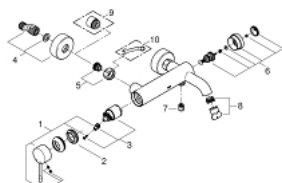

33 624 001 ESSENCE СМЕСИТЕЛЬ ОДНОРЫЧАЖНЫЙ ДЛЯ ВАННЫ, DN 15

ЗАПАСНЫЕ ЧАСТИ , августа 2013 – now

- 1: Рычаг (Spare part-nr. 46916000)
- 2: Винтовая стяжка (Spare part-nr. 46460000)
- 3: Картридж (Spare part-nr. 46374000)
- 4: S-образный эксцентрик (Spare part-nr. 12662000)
- 5: Резьбовое соединение подключения 1/2" (Spare part-nr. 45044000)
- 6: Переключатель (Spare part-nr. 46920000)
- 7: Обратный клапан (Spare part-nr. 08565000)
- 8: Аэратор (Spare part-nr. 13926000)
- 9: Удлинение 3/4", 20 мм (Spare part-nr. 0713000M)*
- 10: Ключ (Spare part-nr. 19377000)*