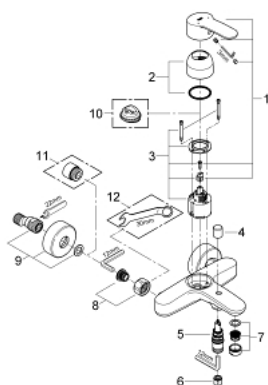

33 591 002 EUROSTYLE COSMOPOLITAN СМЕСИТЕЛЬ ОДНОРЫЧАЖНЫЙ ДЛЯ ВАННЫ, DN 15

ЗАПАСНЫЕ ЧАСТИ , марта 2010 – now

- 1: Рычаг (Spare part-nr. 46752000)
 - 2: Колпак (Spare part-nr. 46427000)
 - 3: Картридж (Spare part-nr. 46048000)
 - 4: Кнопка переключателя (Spare part-nr. 64309000)
 - 5: Переключатель (Spare part-nr. 65655000)
 - 6: Обратный клапан (Spare part-nr. 08565000)
 - 7: Аэратор (Spare part-nr. 13941000)
 - 8: Резьбовое соединение
подключения 1/2" (Spare part-nr. 45044000)
 - 9: S-образный эксцентрик (Spare part-nr. 12662000)
 - 10: Ограничитель температуры (Spare part-nr. 46308000)*
 - 11: Удлинение 3/4", 20 мм (Spare part-nr. 0713000M)*
 - 12: Ключ (Spare part-nr. 19377000)*
- * Optional accessories