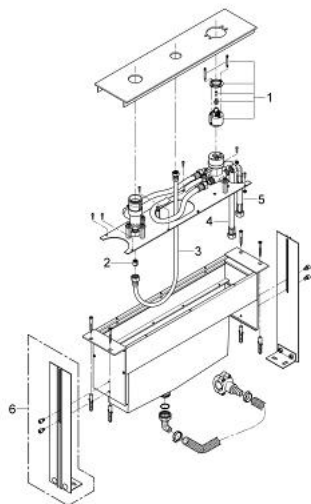

33 339 000 СМЕСИТЕЛЬ ОДНОРЫЧАЖНЫЙ ДЛЯ ВАННЫ НА 3 ОТВЕРСТИЯ

ОПИСАНИЕ ПРОДУКТА

- встраиваемая часть для монтажа на плиточном бортике
- без комплекта верхней монтажной части
- в комплект входят:
 - монтажная панель и несущая рама
 - керамический картридж 46 мм крепление излива предварительно смонтировано
 - гибкая подводка
 - подключение для душевого шланга
 - улавливающее устройство со встроенным сливом для проникающей воды
- это часть должна иметь доступ для обслуживания
- с защитой от обратного потока

33 339 000 СМЕСИТЕЛЬ ОДНОРЫЧАЖНЫЙ ДЛЯ ВАННЫ НА 3 ОТВЕРСТИЯ

ЗАПАСНЫЕ ЧАСТИ , апреля 2007 – now

- 1: Картридж (Spare part-nr. 46048000)
 - 2: Обратный клапан (Spare part-nr. 08565000)
 - 3: Шланг подключения (Spare part-nr. 07300000)
 - 4: Шланг под давлением (Spare part-nr. 07772000)
 - 5: Шланг подключения (Spare part-nr. 07467000)
 - 6: Вертикальный кронштейн (Spare part-nr. 45388000)*
- * Optional accessories