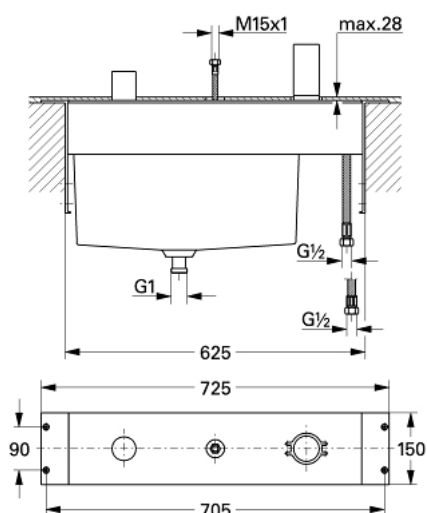

33 339 000 СМЕСИТЕЛЬ ОДНОРЫЧАЖНЫЙ ДЛЯ ВАННЫ НА 3 ОТВЕРСТИЯ

ОПИСАНИЕ ПРОДУКТА

- встраиваемая часть для монтажа на плиточном бортике
- без комплекта верхней монтажной части
- в комплект входят:
 - монтажная панель и несущая рама
 - керамический картридж 46 мм крепление излива предварительно смонтировано
 - гибкая подводка
 - подключение для душевого шланга
 - улавливающее устройство со встроенным сливом для проникающей воды
- это часть должна иметь доступ для обслуживания
- с защитой от обратного потока

33 339 000 СМЕСИТЕЛЬ ОДНОРЫЧАЖНЫЙ ДЛЯ ВАННЫ НА 3 ОТВЕРСТИЯ

ЗАПАСНЫЕ ЧАСТИ , апреля 2007 – now

- 1: Картридж (Spare part-nr. 46048000)
 - 2: Обратный клапан (Spare part-nr. 08565000)
 - 3: Шланг подключения (Spare part-nr. 07300000)
 - 4: Шланг под давлением (Spare part-nr. 07772000)
 - 5: Шланг подключения (Spare part-nr. 07467000)
 - 6: Вертикальный кронштейн (Spare part-nr. 45388000)*
- * Optional accessories