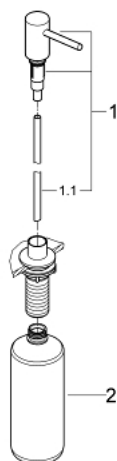

## 40 535 AL0 COSMOPOLITAN ДОЗАТОР ЖИДКОГО МЫЛА

**ЗАПАСНЫЕ ЧАСТИ** , марта 2018 – now

1: насос (Spare part-nr. 48167AL0)

1.1: Трубка (Spare part-nr. 48168000)

2: Колба (Spare part-nr. 48169000)