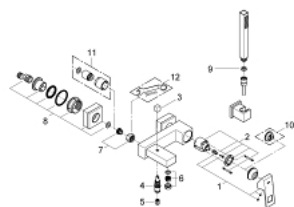

23 141 000 EUROCUBE СМЕСИТЕЛЬ ОДНОРЫЧАЖНЫЙ ДЛЯ ВАННЫ, DN 15

ЗАПАСНЫЕ ЧАСТИ , сентября 2010 – now

- 1: Рычаг (Spare part-nr. 46782000)
- 2: Картридж (Spare part-nr. 46048000)
- 3: Кнопка переключателя (Spare part-nr. 48128000)
- 4: Переключатель (Spare part-nr. 65655000)
- 5: Обратный клапан (Spare part-nr. 08565000)
- 6: Аэратор (Spare part-nr. 13952000)
- 7: Резьбовое соединение
подключения 1/2" (Spare part-nr. 45044000)
- 8: S-образный эксцентрик (Spare part-nr. 47824000)
- 9: Сетка (Spare part-nr. 0700200M)
- 10: Ограничитель температуры (Spare part-nr. 46375000)*
- 11: Набор удлинителей, 30 мм (Spare part-nr. 46238000)*
- 12: Ключ (Spare part-nr. 19377000)*