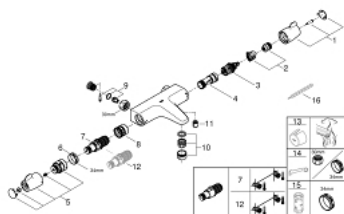

34 671 000 GROHTHERM SPECIAL ТЕРМОСТАТ ДЛЯ ВАННЫ, DN 15

ЗАПАСНЫЕ ЧАСТИ , июля 2015 – now

- 1: Отсекающая ручка (Spare part-nr. 49004000)
 - 2: Стопор (Spare part-nr. 47925000)
 - 3: Aquadimmer (Spare part-nr. 12433000)
 - 4: Водоводная трубка (Spare part-nr. 47751000)
 - 5: Ручка температуры (Spare part-nr. 49005000)
 - 6: Крепежное кольцо (Spare part-nr. 47743000)
 - 7: Компактный термостатический картридж 1/2" (Spare part-nr. 47439000)
 - 8: Седло термоэлемента (Spare part-nr. 47975000)
 - 9: Обратный клапан (Spare part-nr. 47979000)
 - 10: Регулятор струи (Spare part-nr. 49015000)
 - 11: Обратный клапан (Spare part-nr. 08565000)
 - 12: GROHE TurboStat картридж 1/2" (Spare part-nr. 47175000)*
 - 13: Рукоятка для разблокировки ограничителя температуры (Spare part-nr. 47994000)*
 - 14: Ключ (Spare part-nr. 19377000)*
 - 15: Ключ (Spare part-nr. 19332000)*
 - 16: термометр (Spare part-nr. 19001000)*
- * Optional accessories