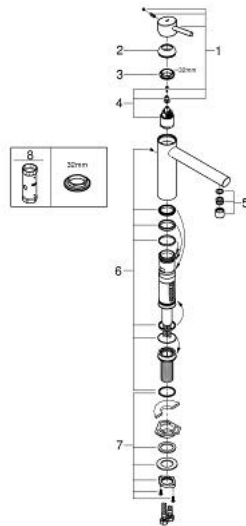

31 210 001 **CONCETTO EINHAND-SPÜLTISCHBATTERIE, 1/2"**

ERSATZTEILE, Juni 2010 – jetzt

- 1: Hebel (Bestell-Nr. 46822000)
- 2: Kappe (Bestell-Nr. 46492000)
- 3: Schraubring (Bestell-Nr. 46759000)
- 4: Kartusche (Bestell-Nr. 46374000)
- 5: Mousseur (Bestell-Nr. 06574000)
- 6: Dichtungsset (Bestell-Nr. 46760000)
- 7: Gegenverschraubung (Bestell-Nr. 46078000)
- 8: Steckschlüssel (Bestell-Nr. 19332000)*