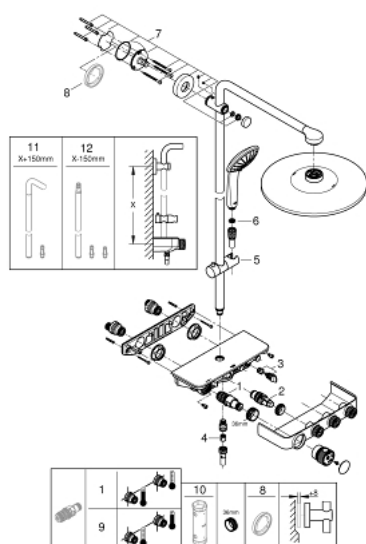

26 507 000 EUPHORIA SMARTCONTROL SYSTEM 310 DUO ДУШЕВАЯ СИСТЕМА С ТЕРМОСТАТОМ ДЛЯ НАСТЕННОГО МОНТАЖА

SPARE PARTS

- 1: Компактный термостатический картридж 1/2" (Spare part-nr. 47439000)
 - 2: Картридж (Spare part-nr. 48297000)
 - 3: Обратный клапан (Spare part-nr. 49069000)
 - 4: Обратный клапан (Spare part-nr. 08565000)
 - 5: Скользящий элемент (Spare part-nr. 48177000)
 - 6: Сетка (Spare part-nr. 0700200M)
 - 7: Держатель душевой штанги (Spare part-nr. 48279000)
 - 8: Шайба выравнивания (Spare part-nr. 27180000)*
 - 9: GROHE TurboStat картридж 1/2" (Spare part-nr. 47175000)*
 - 10: Ключ (Spare part-nr. 49059000)*
 - 11: Душевая штанга для переоснащения (Spare part-nr. 48497000)*
 - 12: Душевая штанга для переоснащения (Spare part-nr. 48498000)*
- * Optional accessories