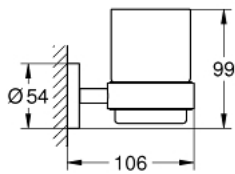

40 447 EN1 ESSENTIALS GLAS MIT HALTER

PRODUKTBESCHREIBUNG

- Colour: nickel gebürstet
- Material: Glas / Metall
- bestehend aus:
 - Halter (40 369)
 - Glas (40 372)
- Verdeckte Befestigung
- GROHE Long-Life Shine Oberfläche
- geeignet zum Bohren (inklusive Schrauben und Dübel) oder Kleben (bitte Kleber 40 915 000 separat bestellen)