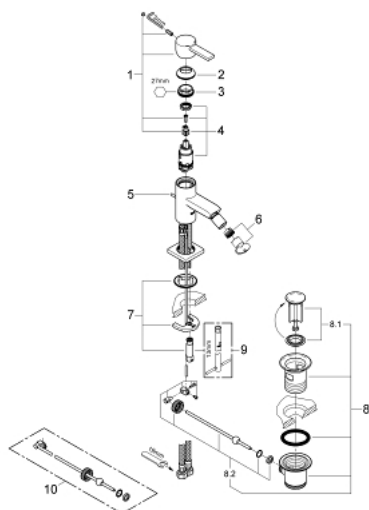

## 32 147 000 ALLURE СМЕСИТЕЛЬ ОДНОРЫЧАЖНЫЙ ДЛЯ БИДЕ, DN 15 M-SIZE

### ЗАПАСНЫЕ ЧАСТИ , июня 2005 – now

- 1: Рычаг (Spare part-nr. 46610000)
- 2: Колпак (Spare part-nr. 46581000)
- 3: Крепежное кольцо (Spare part-nr. 07419000)
- 4: Картридж (Spare part-nr. 46580000)
- 5: Тяга (Spare part-nr. 10769000)
- 6: Аэратор (Spare part-nr. 13989000)
- 7: Обратное резьбовое соединение (Spare part-nr. 46671000)
- 8: Сливной гарнитур 1 1/4" (Spare part-nr. 28910000)
- 8.1: Пробка (Spare part-nr. 07182000)
- 8.2: Эксцентриковая тяга (Spare part-nr. 07052000)
- 9: Монтажный ключ (Spare part-nr. 19017000)\*
- 10: Эксцентриковая тяга (Spare part-nr. 07341000)\*