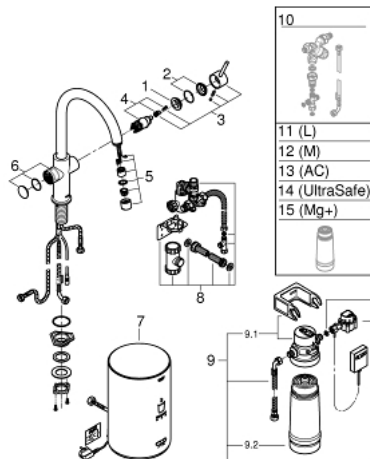

30 083 AL1 GROHE RED DUO ARMATUR UND BOILER GRÖSSE M

ERSATZTEILE, März 2018 – jetzt

- 1: Befestigungsring (Bestell-Nr. 07419000)
- 2: Kappe (Bestell-Nr. 46581AL0)
- 3: Hebel (Bestell-Nr. 46957AL0)
- 4: Kartusche (Bestell-Nr. 46580000)
- 5: Mousseur (Bestell-Nr. 48370AL0)
- 6: Bedieneinheit (Bestell-Nr. 46997AL0)
- 7: Boiler Größe M (Bestell-Nr. 40830001)
- 8: Sicherheitsbaugruppe (Bestell-Nr. 48371000)
- 9: S-Size Filter Starter Set (Bestell-Nr. 40438001)
- 9.1: Filterkopf (Bestell-Nr. 64508001)
- 9.2: Filter S-Size (Bestell-Nr. 40404001)
- 10: Mischventil (Bestell-Nr. 40841001)*
- 11: Filter L-Size (Bestell-Nr. 40412001)*
- 12: Filter M-Size (Bestell-Nr. 40430001)*
- 13: Aktivkohlefilter (Bestell-Nr. 40547001)*
- 14: UltraSafe Filter (Bestell-Nr. 40575001)*
- 15: Magnesium+ Filter (Bestell-Nr. 40691001)*