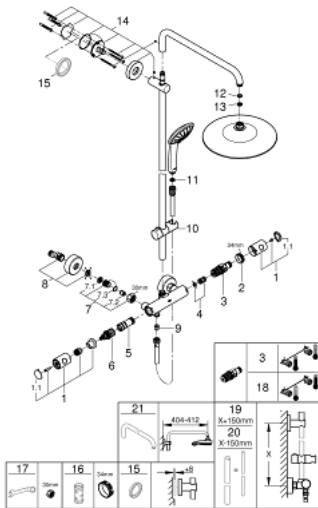

### ERSATZTEILE, Oktober 2016 – jetzt

- 1: Metallgriff DN 15 (Bestell-Nr. 47984000)
- 1.1: Abdeckkappe (Bestell-Nr. 6458500M)
- 2: Befestigungsring (Bestell-Nr. 47743000)
- 3: Thermostat-Kompaktkartusche 1/2" (Bestell-Nr. 47439000)
- 4: Schalldämpfer (Bestell-Nr. 47398000)
- 5: Wasserführung (Bestell-Nr. 47751000)
- 6: Aquadimmer (Bestell-Nr. 12433000)
- 7: Rückflussverhinderer (Bestell-Nr. 47189000)
- 7.1: Schmutzfangsieb (Bestell-Nr. 0726400M)
- 7.2: Rückflussverhinderer (Bestell-Nr. 08565000)
- 7.3: O-Ring Ø17 x Ø2 (Bestell-Nr. 0305500M)
- 8: S-Anschluss (Bestell-Nr. 12662000)
- 9: Rückflussverhinderer (Bestell-Nr. 08565000)
- 10: Gleitelement (Bestell-Nr. 12140000)
- 11: Sieb (Bestell-Nr. 0700200M)
- 12: Dichtung Ø18,5 x Ø12 x 2 (Bestell-Nr. 0138900M)
- 13: Sieb (Bestell-Nr. 48007000)
- 14: Brausestangenhalter (Bestell-Nr. 48279000)
- 15: Ausgleichsscheibe (Bestell-Nr. 27180000)\*
- 16: Steckschlüssel (Bestell-Nr. 19332000)\*
- 17: Spezialschlüssel (Bestell-Nr. 19377000)\*
- 18: GROHE TurboStat Kartusche 1/2" (Bestell-Nr. 47175000)\*
- 19: Ersatzrohr für Duschsysteme (Bestell-Nr. 48053000)\*
- 20: Ersatzrohr für Duschsysteme (Bestell-Nr. 48054000)\*
- 21: Brausearm für Duschsysteme (Bestell-Nr. 14047000)\*