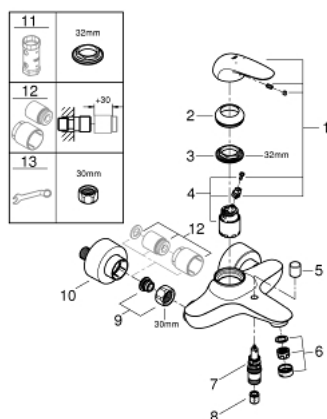

23 726 LS3 EUROSTYLE СМЕСИТЕЛЬ ОДНОРЫЧАЖНЫЙ ДЛЯ ВАННЫ, DN 15

ЗАПАСНЫЕ ЧАСТИ , ноября 2015 – now

- 1: Рычаг (Spare part-nr. 46954LS0)
 - 2: Колпак (Spare part-nr. 46436000)
 - 3: Винтовая стяжка (Spare part-nr. 46460000)
 - 4: Картридж (Spare part-nr. 46374000)
 - 5: Кнопка переключателя (Spare part-nr. 64309000)
 - 6: Аэратор (Spare part-nr. 13952000)
 - 7: Переключатель (Spare part-nr. 65655000)
 - 8: Обратный клапан (Spare part-nr. 48276000)
 - 9: Резьбовое соединение подключения 1/2" (Spare part-nr. 45044000)
 - 10: S-образный эксцентрик (Spare part-nr. 12693LS0)
 - 11: Ключ (Spare part-nr. 19332000)*
 - 12: Набор удлинителей, 30 мм (Spare part-nr. 46238000)*
 - 13: Ключ (Spare part-nr. 19377000)*
- * Optional accessories