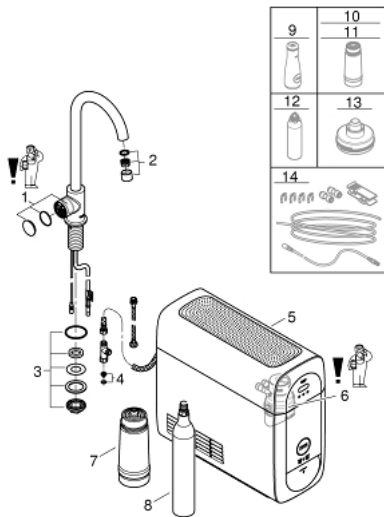

31 498 DC1 GROHE BLUE HOME MONO STARTER KIT

ERSATZTEILE, April 2017 – jetzt

- 1: Bedieneinheit (Bestell-Nr. 46958DC0)
- 2: Mousseur (Bestell-Nr. 46895DC0)
- 3: Verschraubung (Bestell-Nr. 48201000)
- 4: Sieb (Bestell-Nr. 47576000)
- 5: Kühler (Bestell-Nr. 40711001)
- 6: Filterkopf (Bestell-Nr. 48344000)
- 7: Filter S-Size (Bestell-Nr. 40404001)
- 8: Starterset 425 g CO₂ Flaschen (4 Stück) (Bestell-Nr. 40422000)
- 9: Glaskaraffe (Bestell-Nr. 40405000)*
- 10: Aktivkohlefilter (Bestell-Nr. 40547001)*
- 11: Magnesium+ Filter (Bestell-Nr. 40691001)*
- 12: Reinigungskartusche (Bestell-Nr. 40434001)*
- 13: Adapter für Reinigungskartusche (Bestell-Nr. 40694000)*
- 14: Verlängerungsset (Bestell-Nr. 40843000)*