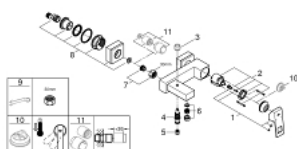

### ЗАПАСНЫЕ ЧАСТИ , сентября 2010 – now

- 1: Рычаг (Spare part-nr. 46782000)
- 2: Картридж (Spare part-nr. 46048000)
- 3: Кнопка переключателя (Spare part-nr. 48128000)
- 4: Переключатель (Spare part-nr. 65655000)
- 5: Обратный клапан (Spare part-nr. 08565000)
- 6: Аэратор (Spare part-nr. 13952000)
- 7: Резьбовое соединение  
подключения 1/2" (Spare part-nr. 45044000)
- 8: S-образный эксцентрик (Spare part-nr. 47824000)
- 9: Ключ (Spare part-nr. 19377000)\*
- 10: Ограничитель температуры (Spare part-nr. 46375000)\*
- 11: Набор удлинителей, 30 мм (Spare part-nr. 46238000)\*