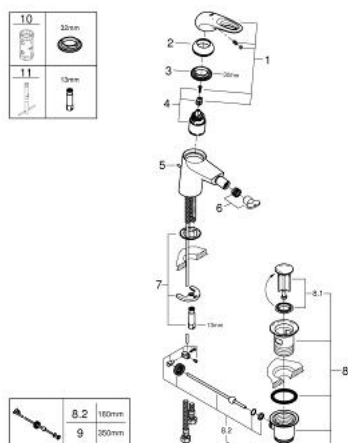

## 33 565 003 EUROSTYLE СМЕСИТЕЛЬ ОДНОРЫЧАЖНЫЙ ДЛЯ БИДЕ DN 15 S-SIZE

### ЗАПАСНЫЕ ЧАСТИ , января 2015 – now

- 1: Рычаг (Spare part-nr. 46938000)
  - 2: Колпак (Spare part-nr. 46492000)
  - 3: Винтовая стяжка (Spare part-nr. 46460000)
  - 4: Картридж (Spare part-nr. 46374000)
  - 5: Тяга (Spare part-nr. 46739000)
  - 6: Аэратор (Spare part-nr. 13998000)
  - 7: Обратное резьбовое соединение (Spare part-nr. 46671000)
  - 8: Сливной гарнитур 1 1/4" (Spare part-nr. 28910000)
  - 8.1: Пробка (Spare part-nr. 07182000)
  - 8.2: Эксцентриковая тяга (Spare part-nr. 07052000)
  - 9: Эксцентриковая тяга (Spare part-nr. 07341000)\*
  - 10: Ключ (Spare part-nr. 19332000)\*
  - 11: Монтажный ключ (Spare part-nr. 19017000)\*
- \* Optional accessories