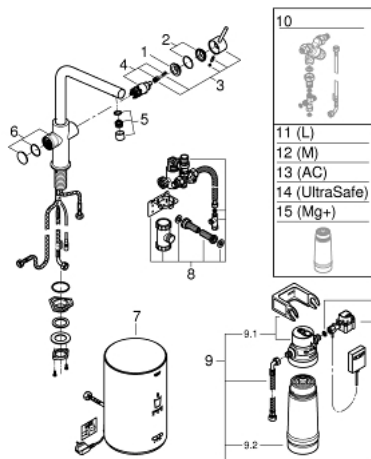

30 327 DA1 GROHE RED DUO ARMATUR UND BOILER GRÖSSE M

ERSATZTEILE, März 2018 – jetzt

- 1: Befestigungsring (Bestell-Nr. 07419000)
- 4: Kartusche (Bestell-Nr. 46580000)
- 5: Please contact spare-part-info@grohe.com (Bestell-Nr. NOSPAREPART)
- 6: Bedieneinheit (Bestell-Nr. 46997DA0)
- 7: Boiler Größe M (Bestell-Nr. 40830001)
- 8: Sicherheitsbaugruppe (Bestell-Nr. 48371000)
- 9: S-Size Filter Starter Set (Bestell-Nr. 40438001)
- 9.1: Filterkopf (Bestell-Nr. 64508001)
- 9.2: Filter S-Size (Bestell-Nr. 40404001)
- 10: Mischventil (Bestell-Nr. 40841001)*
- 11: Filter L-Size (Bestell-Nr. 40412001)*
- 12: Filter M-Size (Bestell-Nr. 40430001)*
- 13: Aktivkohlefilter (Bestell-Nr. 40547001)*
- 14: UltraSafe Filter (Bestell-Nr. 40575001)*
- 15: Magnesium+ Filter (Bestell-Nr. 40691001)*